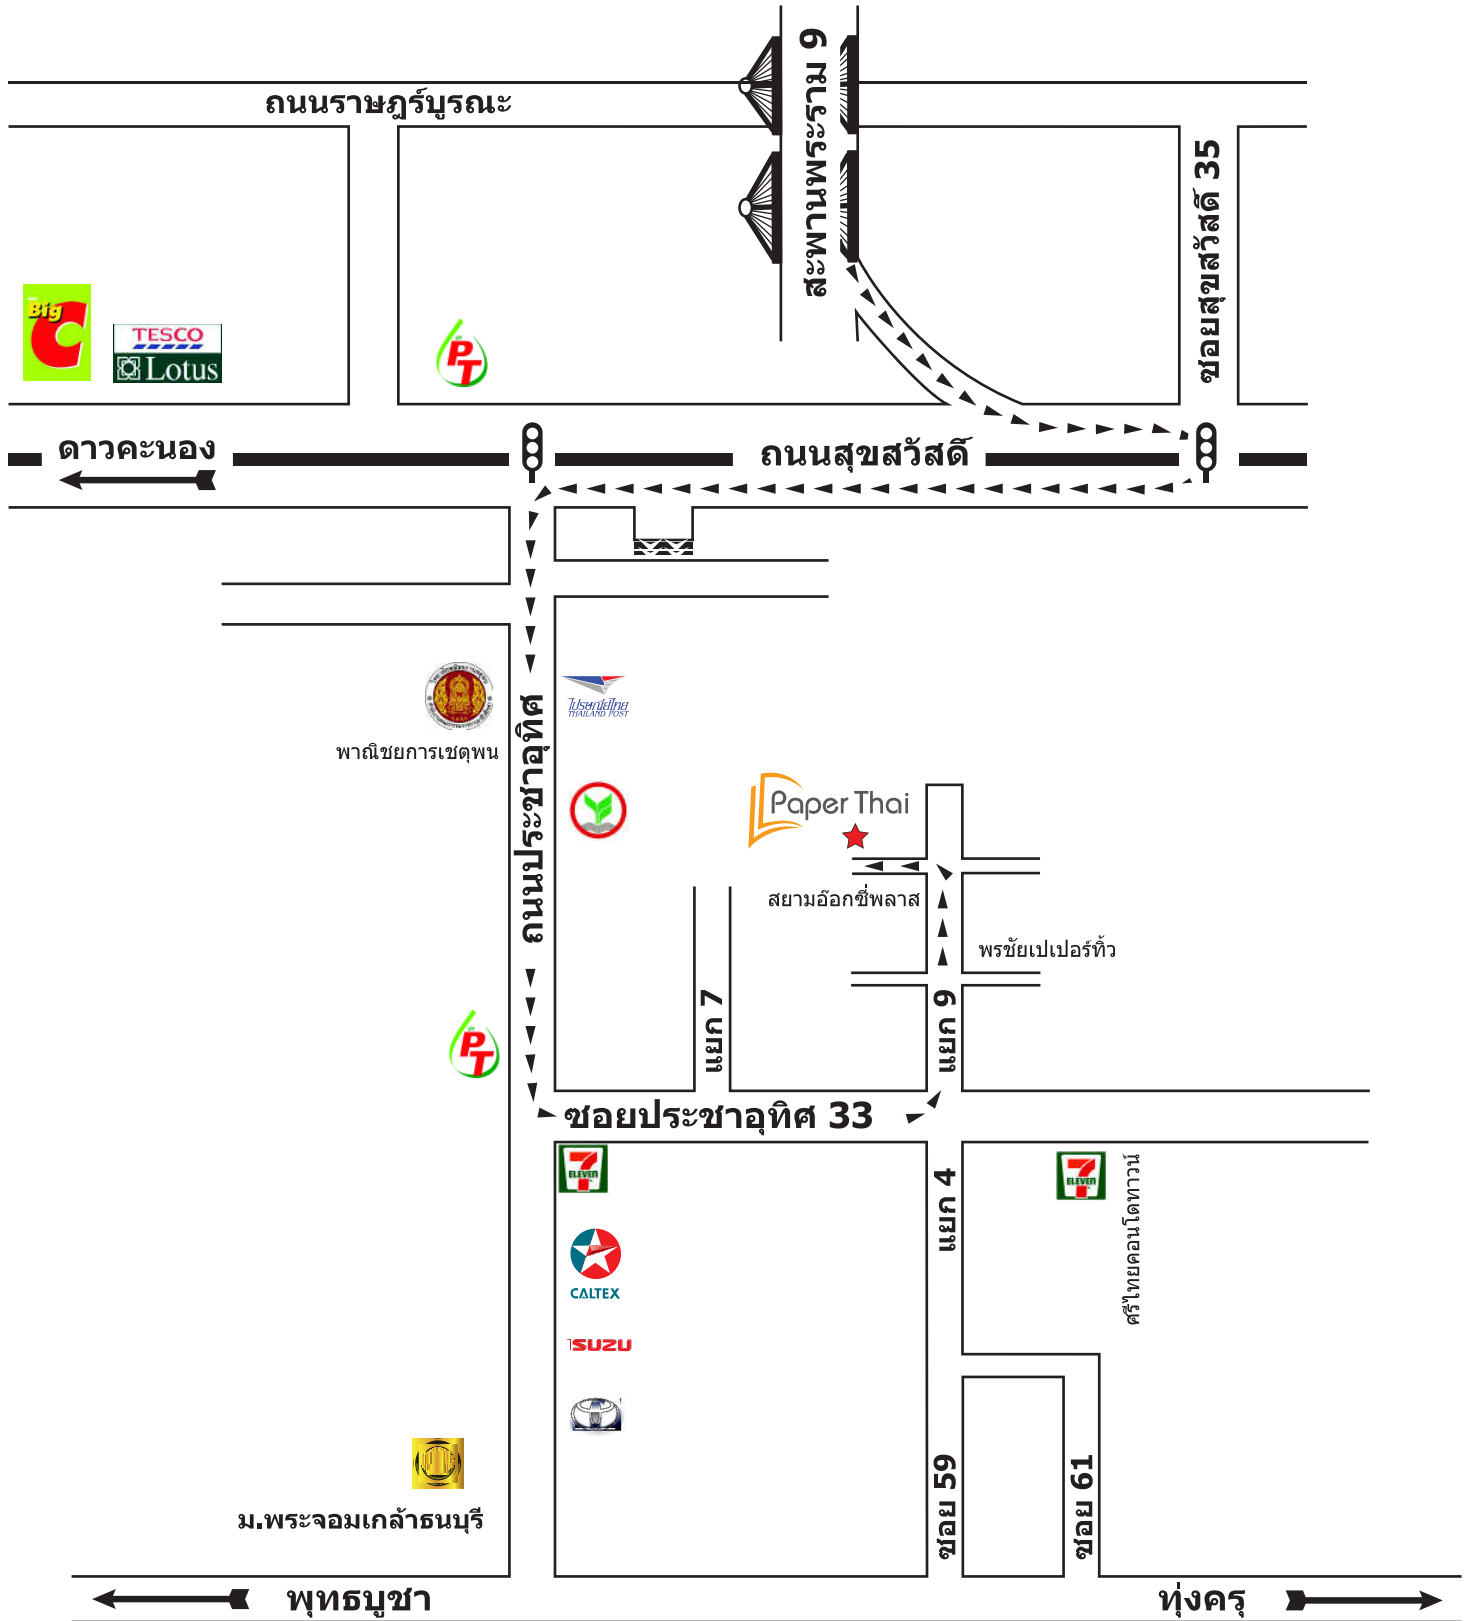

บริษัท เปเปอร์ ไทย จำกัด
15 ซอยประชาอุทิศ 33 แยก 9 แขวงบางมด เขตทุ่งครุ กรุงเทพฯ 10140

Paper Thai Co.,Ltd.

15 Soi Pracha-Uthit 33 Yak 9, Bangmod, Tungkru, Bangkok, Thailand 10140

Tel: 0-2873-3618 (auto) Fax: 0-2873-3619

E-mail: info@paperthai.com Website: www.กระดาษ.คอม : www.paperthai.com

พิกัด GPS : N13.655738, E100.504234

วิธีการเดินทาง

จากทางด่วน ผ่านสะพานพระราม 9 (สะพานแขวน) ชิดซ้ายลงทางออกถนนสุขสวัสดิ์ เมื่อถึงแยกไฟแดงแรกให้กั้กลับรถ, ขับต่อมา 1 กม. ถึงแยกไฟแดงถัดมา ให้เลี้ยวซ้ายเข้าถนนประชาอุทิศ, ขับต่อไปอีก 2 กม. เลี้ยวซ้ายเข้าซอยประชาอุทิศ 33, ขับต่อไป 600 เมตร เลี้ยวซ้ายเข้าซอย 33 แยก 9, ขับต่อไปอีก 150 เมตร เลี้ยวซ้ายตรงแยกที่ 2 เข้าไปสู่ซอย ถึงบริษัท เปเปอร์ ไทย จำกัด